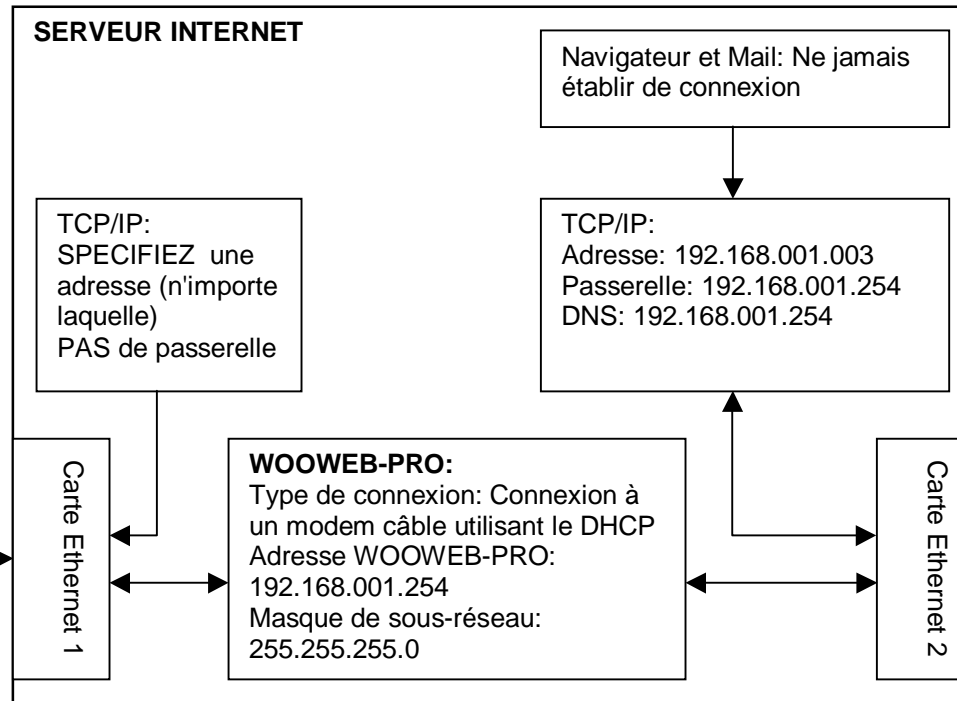

Partage d'accès Internet
avec WOOWEB-PRO

Configuration avec un
routeur fournissant un
serveur DHCP
(Modem câble par exemple)

ROUTEUR avec DHCP
10.100.100.1

Le DHCP envoie:

- Votre adresse est 10.100.100.2
- Votre masque de sous réseau est 255.255.255.0
- L'adresse du routeur est 10.100.100.1
- Les adresses des DNS sont 198.60.22.2 et 198.60.22.22

HUB ou Commutateur ou Coax Ethernet